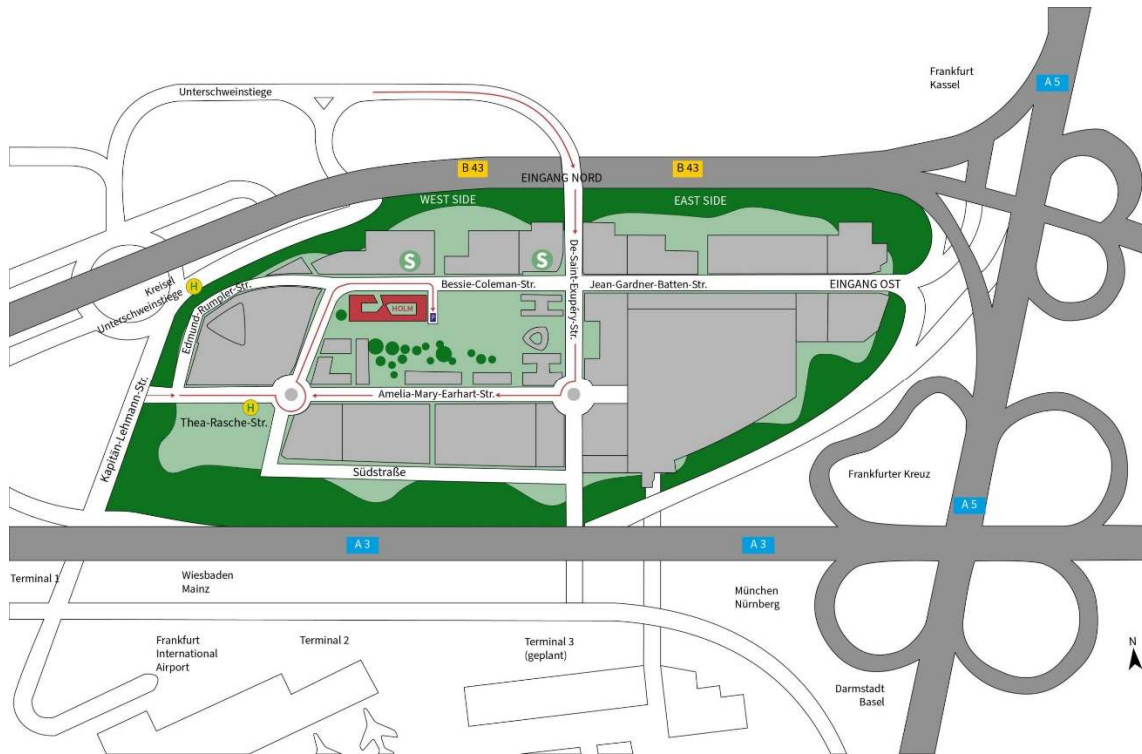

## Anreise zum SCALE-MX-Kongress

### Anschrift

House of Logistics and Mobility (HOLM) GmbH  
 Bessie-Coleman-Straße 7, Gateway Gardens  
 60549 Frankfurt am Main

### Mit dem ÖPNV

Das HOLM liegt unmittelbar an der S-Bahn-Haltestelle „Gateway Gardens“ und ist mit den Linien S8 und S9 direkt aus Frankfurt, Hanau, Mainz, Offenbach und Wiesbaden zu erreichen.

Alternativ halten folgende Buslinien in Fußnähe:

### Mit dem Auto

Das HOLM ist direkt an das Autobahnkreuz A3/A5 angebunden. Kostenpflichtige Besucherparkplätze stehen im Parkhaus Gateway Gardens zur Verfügung.

Anschrift: Jean-Gardner-Batten-Straße 3 60549 Frankfurt am Main